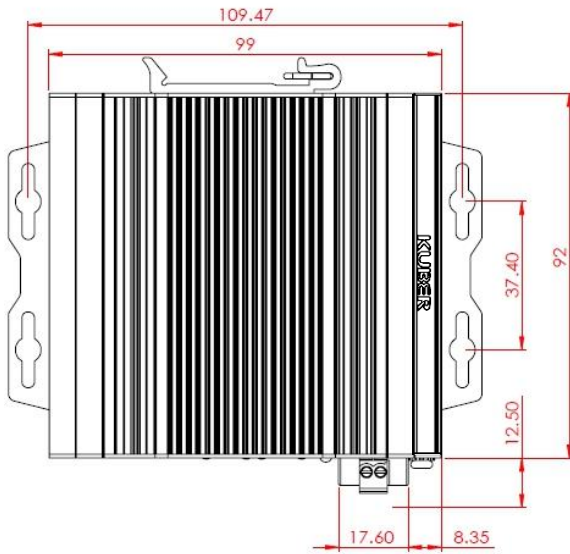

Dimension

MITWELL, Inc.
9F., No.242, Bo'ai St., Shulin Dist.,
New Taipei City 238, Taiwan
T: +886-2-7739-5566
F: +886-2-7715-0690

Portwell, Inc. (Headquarters)

No. 242, Bo'ai St., Shu-Lin Dist, New Taipei City
238, Taiwan
Tel: +886-2-77318858
Fax: +886-2-77319858
E-mail: info@portwell.com.tw
<http://www.portwell.com.tw>

Americas

American Portwell (Fremont, CA)
44200 Christy St., Fremont, CA 94538, USA
Tel: +1-510-403-3399
Fax: +1-510-403-3184
E-mail: info@portwell.com
<http://www.portwell.com>

Portwell Latin America (Brazil)
Av. Paulista, 1274 - 13 andar, CEP 01310-200, Sao Paulo
Tel: +55(11) 2309-3513
<http://www.portwell.com.br>

India

Portwell India Technology
2nd Floor, 5M-665, 5th Main Road, OMBR Layout,
Banarwadi, Bangalore -560043, India
Tel: +91-80-41684255
E-mail: info@portwell.in
<http://www.portwell.in>

China

Beijing Portwell

Korea

Europe

European Portwell

Portwell Deutschland GmbH

Portwell (UK) Ltd.

Japan

Portwell Japan, Inc. (Tokyo)

〒112-0011 4-27-10, Sengoku, Bunkyo-ku,
Tokyo, Japan
Tel: +81-3-6902-9225
Fax: +81-3-6902-9226
E-mail: info@portwell.co.jp
<http://www.portwell.co.jp>

Portwell Japan, Inc. (Osaka)

〒532-0004 Ste.501 Nippo Shin-osaka Dai-2 Bldg,
1-9-33 Nishi-Miyahara, Yodogawa-ku Osaka Japan
Tel: +81-6-4807-7721
Fax: +81-6-4807-7720
E-mail: info@portwell.co.jp
<http://www.portwell.co.jp>

All products and company name listed are trademarks or trade names of their respective companies.
Updated by May. 31th, 2019. ©2019 Mitwell, Inc. All Rights Reserved.
All specifications are subject to change without further notice