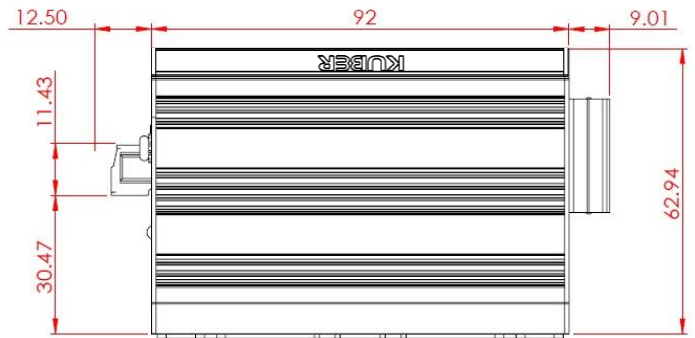

Dimension

MITWELL, Inc.
9F., No.242, Bo'ai St., Shulin Dist.,
New Taipei City 238, Taiwan
T: +886-2-7739-5566
F: +886-2-7715-0690

Portwell, Inc. (Headquarters)

No. 242, Bo'ai St., Shu-Lin Dist, New Taipei City
238, Taiwan
Tel: +886-2-77318858
Fax: +886-2-77319858
E-mail: info@portwell.com.tw
<http://www.portwell.com.tw>

Americas

American Portwell (Fremont, CA)
44200 Christy St., Fremont, CA 94538, USA
Tel: +1-510-403-3399
Fax: +1-510-403-3184
E-mail: info@portwell.com
<http://www.portwell.com>

Portwell Latin America (Brazil)
Av. Paulista, 1274 - 13 andar, CEP 01310-200, Sao Paulo
Tel: +55(11) 2309-3513
<http://www.portwell.com.br>

India

Portwell India Technology
2nd Floor, 5M-665, 5th Main Road, OMBR Layout,
Banarwadi, Bangalore -560043, India
Tel: +91-80-41684255
E-mail: info@portwell.in
<http://www.portwell.in>

China

Beijing Portwell

Korea

Europe

European Portwell

Portwell Deutschland GmbH

Portwell (UK) Ltd.

Japan

Portwell Japan, Inc. (Tokyo)

〒112-0011 4-27-10, Sengoku, Bunkyo-ku,
Tokyo, Japan
Tel: +81-3-6902-9225
Fax: +81-3-6902-9226
E-mail: info@portwell.co.jp
<http://www.portwell.co.jp>

Portwell Japan, Inc. (Osaka)

〒532-0004 Ste.501 Nippo Shin-osaka Dai-2 Bldg,
1-9-33 Nishi-Miyahara, Yodogawa-ku Osaka Japan
Tel: +81-6-4807-7721
Fax: +81-6-4807-7720
E-mail: info@portwell.co.jp
<http://www.portwell.co.jp>

All products and company name listed are trademarks or trade names of their respective companies.
Updated by May. 31th, 2019. ©2019 Mitwell, Inc. All Rights Reserved.
All specifications are subject to change without further notice