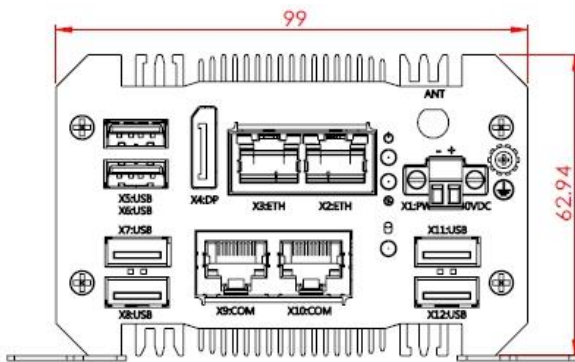

Dimension

MITWELL, Inc.
9F., No.242, Bo'ai St., Shulin Dist.,
New Taipei City 238, Taiwan
T: +886-2-7739-5566
F: +886-2-7715-0690

Portwell, Inc. (Headquarters)

No. 242, Bo'ai St., Shu-Lin Dist, New Taipei City
238, Taiwan
Tel: +886-2-77318858
Fax: +886-2-77319858
E-mail: info@portwell.com.tw
<http://www.portwell.com.tw>

Americas

American Portwell (Fremont, CA)
44200 Christy St., Fremont, CA 94538, USA
Tel: +1-510-403-3399
Fax: +1-510-403-3184
E-mail: info@portwell.com
<http://www.portwell.com>

Portwell Latin America (Brazil)
Av. Paulista, 1274 - 13 andar, CEP 01310-200, Sao Paulo
Tel: +55(11) 2309-3513
<http://www.portwell.com.br>

India

Portwell India Technology
2nd Floor, 5M-665, 5th Main Road, OMBR Layout,
Banarwadi, Bangalore -560043, India
Tel: +91-80-41684255
E-mail: info@portwell.in
<http://www.portwell.in>

China

Beijing Portwell

Korea

Europe

European Portwell

Portwell Deutschland GmbH

Portwell (UK) Ltd.

Japan

Portwell Japan, Inc. (Tokyo)

〒112-0011 4-27-10, Sengoku, Bunkyo-ku,
Tokyo, Japan
Tel: +81-3-6902-9225
Fax: +81-3-6902-9226
E-mail: info@portwell.co.jp
<http://www.portwell.co.jp>

Portwell Japan, Inc. (Osaka)

〒532-0004 Ste.501 Nippo Shin-osaka Dai-2 Bldg,
1-9-33 Nishi-Miyahara, Yodogawa-ku Osaka Japan
Tel: +81-6-4807-7721
Fax: +81-6-4807-7720
E-mail: info@portwell.co.jp
<http://www.portwell.co.jp>

All products and company name listed are trademarks or trade names of their respective companies.
Updated by May. 31th, 2019. ©2019 Mitwell, Inc. All Rights Reserved.
All specifications are subject to change without further notice