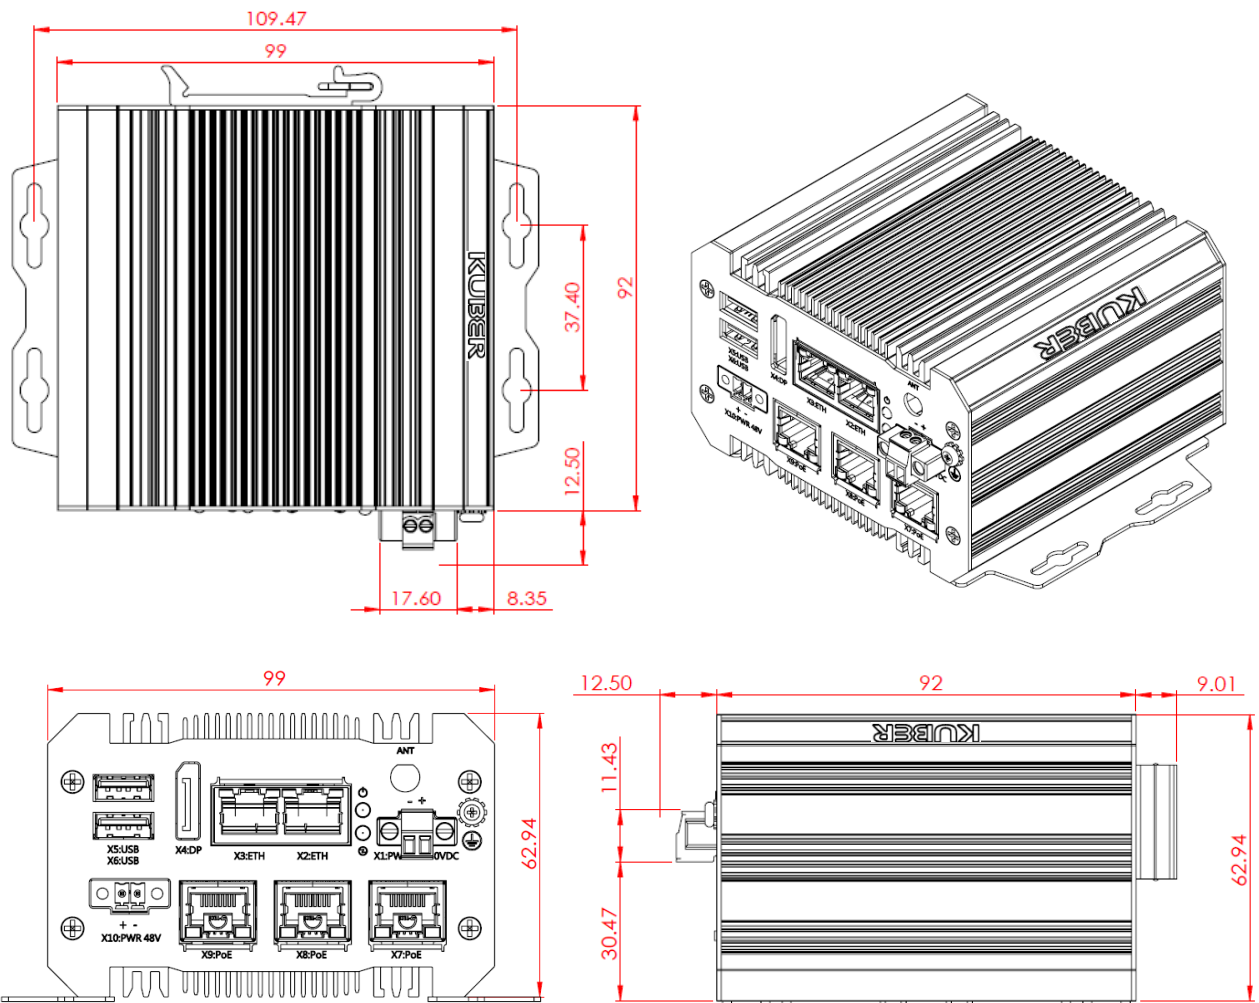

Dimension

MITWELL, Inc.
9F., No.242, Bo'ai St., Shulin Dist.,
New Taipei City 238, Taiwan
T: +886-2-7739-5566
F: +886-2-7715-0690

Portwell, Inc. (Headquarters)

No. 242, Bo'ai St., Shu-Lin Dist, New Taipei City
238, Taiwan
Tel: +886-2-77318888
Fax: +886-2-77319888
E-mail: info@portwell.com.tw
http://www.portwell.com.tw

Americas

American Portwell (Fremont, CA)
44200 Christy St., Fremont, CA 94538, USA
Tel: +1-510-403-3399
Fax: +1-510-403-3184
E-mail: info@portwell.com
http://www.portwell.com

Portwell Latin America (Brazil)
Av. Paulista, 1274 - 13 andar, CEP 01310-200, Sao Paulo
Tel: +55(11) 2309-3513
http://www.portwell.com.br

India

Portwell India Technology
2nd Floor, 5M-665, 5th Main Road, OMBR Layout,
Banaswadi, Bangalore -560043, India
Tel: +91-80-41684255
E-mail: info@portwell.in
http://www.portwell.in

China

Korea

Europe

European Portwell
Schillingweg 3, 2153 PL
Nieuw Vennep,
The Netherlands
Tel: +31-252-620790
Fax: +31-252-621325
E-mail: info@portwell.eu
http://www.portwell.eu

Portwell Deutschland GmbH

Otto-Mahn-Str. 48, D-63303 Dreieich
Tel: +49-6103-3008-0
Fax: +49-6103-3008-199
E-mail: info@portwell.de
http://www.portwell.de

Portwell (UK) Ltd.

Japan

Portwell Japan, Inc. (Tokyo)
〒112-0011 4-27-10, Sengoku, Bunkyo-ku,
Tokyo, Japan
Tel: +81-3-6902-9225
Fax: +81-3-6902-9226
E-mail: info@portwell.co.jp
http://www.portwell.co.jp

Portwell Japan, Inc. (Osaka)

〒532-0004 Ste.501 Nippo Shin-osaka Dai-2 Bldg,
1-8-30 Nishi-Miyahara, Yodogawa-ku Osaka Japan
Tel: +81-6-4807-7721
Fax: +81-6-4807-7720
E-mail: info@portwell.co.jp
http://www.portwell.co.jp

All products and company name listed are trademarks or trade names of their respective companies.
Updated by Mar. 29th, 2019. ©2019 Mitwell, Inc. All Rights Reserved.
All specifications are subject to change without further notice